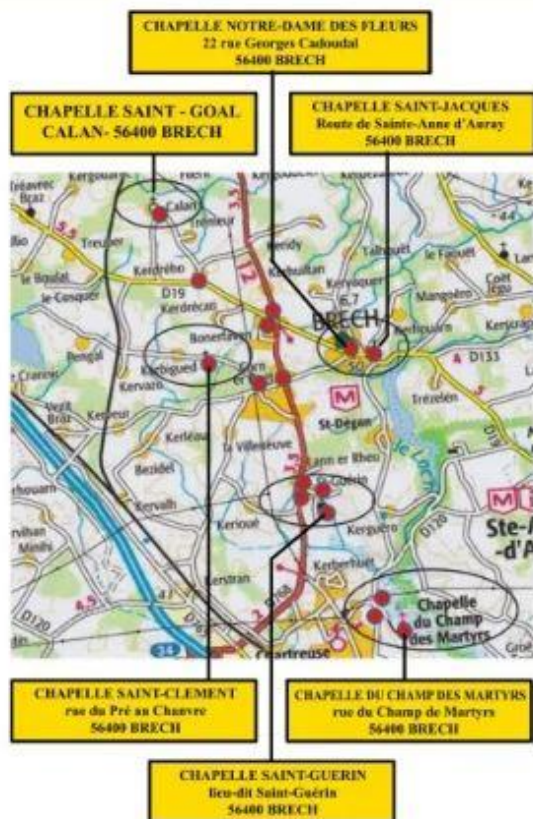

CHAPELLES en ART

participantes